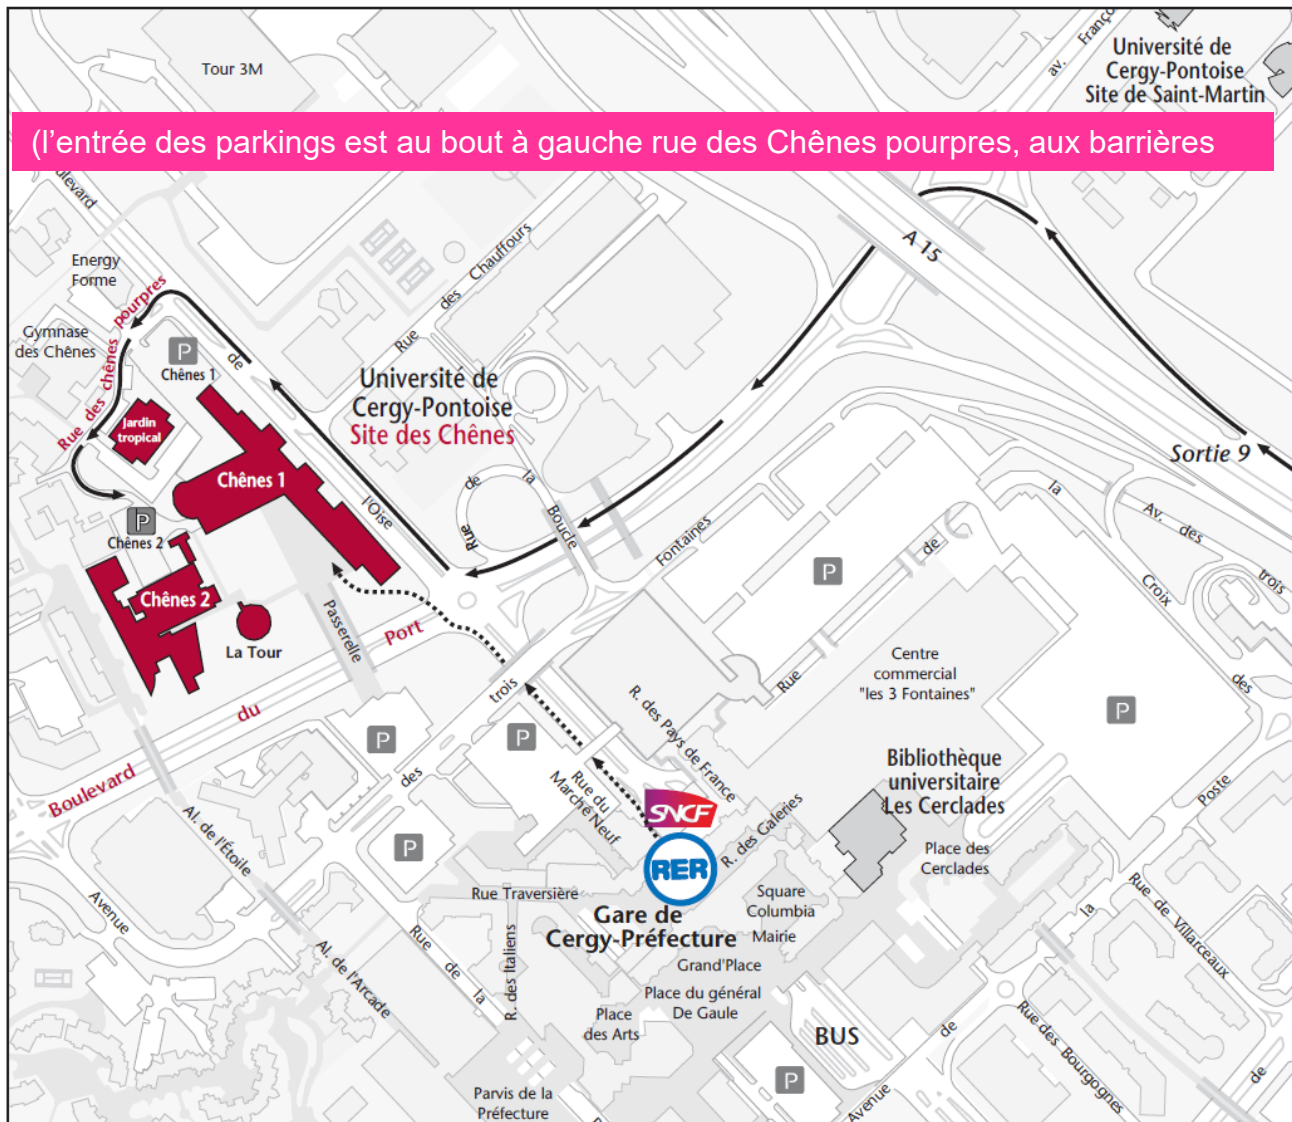

## Accès Cergy Paris Université

### Accès en voiture

- Depuis Paris : porte Maillot direction La Défense. A86 suivre Cergy-Pontoise. A15 direction Cergy-Pontoise, sortie 9 (serrer à gauche).
- Depuis Versailles : N184 direction Beauvais jusqu'à Cergy-Pontoise.